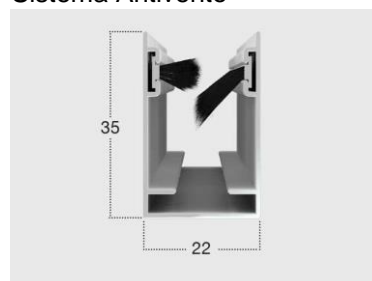

Sistema Antivento