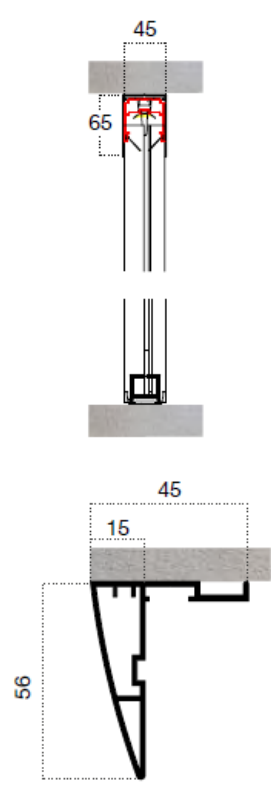

Secção Vertical