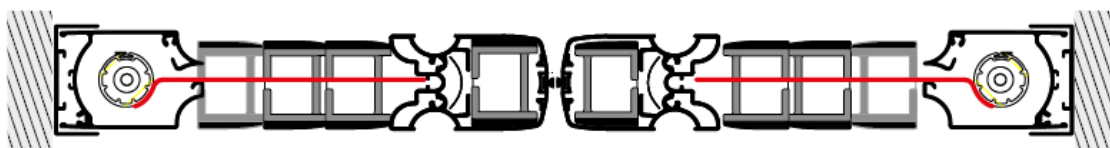

Preço Líquido (s/ IVA incluído)	
Front 40	€ / m ²

Faturação Mínima: 1,50 m²

Resized

Redes
Mosquiteiras

Resized

A Resized é uma rede mosquiteira de rolo elegante com tecido liso ideal para portas e janelas.

Dentro da corrente temos a presença do arpão rotativo duplo, interno + externo equipado com ripas de borracha, o que garante que a rede fique no interior.

Tela Alinhada

Resized 2 Portas

Resized

Secção Horizontal