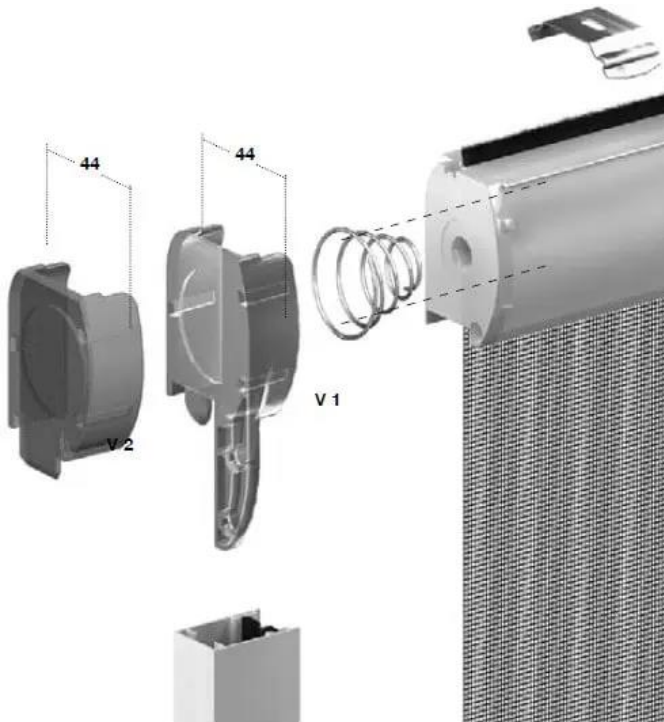

Faturação Mínima: 1 Porta 1,50 m² - 2 portas 3,00 m²

Preço Líquido (s/ IVA incluído)	
Slim 22 Reversível	€ / m ²

Faturação Mínima: 2,00 m²

Preço Líquido (s/ IVA incluído)	
Slim 22 Vertical	€ / m ²

Faturação Mínima: 1,50 m²

Simple 40

Redes
Mosquiteiras

Simple 40

Simple 40 é uma rede mosquiteira de rolo vertical adequada para qualquer tipo de porta e janela.

Gancho ajustável

Standard

Mola Ajustável Simple 40+

Kit 40+

Simple 40

- A rede vem de fábrica em cinza.
- A Simple 40 caracteriza-se pela dupla possibilidade de montagem da gaveta:
 - V1 – com suportes para fixação em ambos os lados.
 - V2 – com grampos para fixação na parte superior da abertura.
- A versão standard possui guias com o tradicional felpudo e ganchos ajustáveis, indicados para instalação em compartimentos não quadrados.
- Consultar cores disponíveis na página 25.