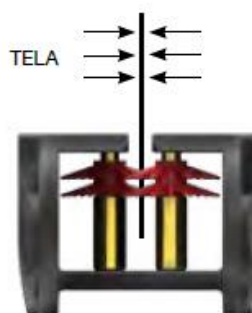

Preço Líquido (s/ IVA incluído)	
Front 40	€ / m ²

Faturação Mínima: 1,50 m²

Resized

Redes
Mosquiteiras

Resized

A Resized é uma rede mosquiteira de rolo elegante com tecido liso ideal para portas e janelas.

Dentro da corrente temos a presença do arpão rotativo duplo, interno + externo equipado com ripas de borracha, o que garante que a rede fique no interior.

Tela Alinhada

Resized 2 Portas

Resized

Secção Horizontal