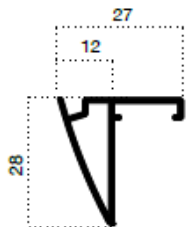

Opcional (a pedido do cliente – sob cotação)

- Rede plissada em cinza
- Sistema de Fixação

Slim 22 Reversível

Redes

Perfil de Fixação

Sistema de Fixação

Diferentes Sistemas de Fixação Frontal (sob cotação)

Slim 22 Vertical

As dimensões devem ser transmitidas em mm, indicando a largura x altura. A mosquiteira será fornecida com as medidas solicitadas.

Medidas Recomendadas (mm)			
		Largura	Altura
Slim 22 Vertical	Min.	-	600
	Máx. 1 Porta	1400	2500