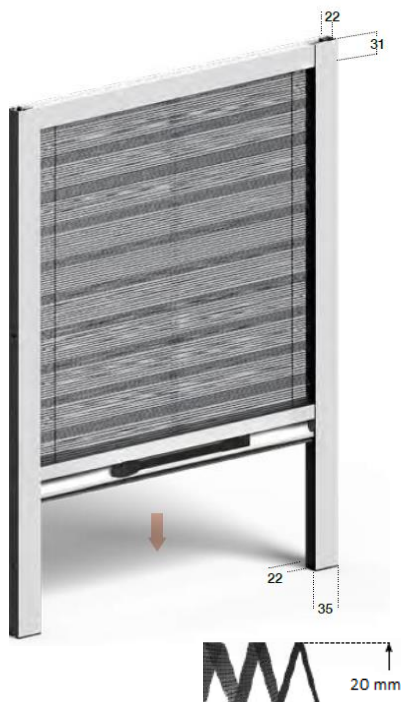

Lateral

Reversível

Vertical

**Redes
Mosquiteiras**

Slim 22 Lateral

A Slim 22 Lateral é uma rede mosquiteira para portas e janelas com tecido plissado e franzido lateral.

1 Porta

2 Portas

Opcional (a pedido do cliente – sob cotação)

- Rede plissada em cinza
- Sistema de Fixação

Slim 22 Reversível

Redes

Perfil de Fixação

Sistema de Fixação

Diferentes Sistemas de Fixação Frontal (sob cotação)

Slim 22 Vertical

A Slim 22 Vertical é uma rede mosquiteira para portas e janelas com rede plissada com abertura e fecho vertical.

Vareta de Acionamento

Opcional

- A rede plissada vem de fábrica em preto.
- Consultar cores disponíveis na página 25.