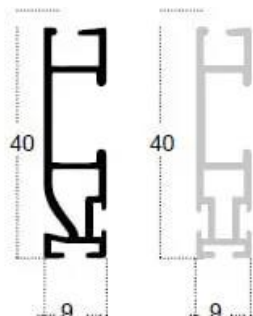

As dimensões devem ser transmitidas em mm, indicando a largura x altura. A mosquiteira será fornecida com as medidas solicitadas.

Preço Líquido (s/ IVA incluído)

Preço Líquido (s/ IVA incluído)	
Simple 40	€ / m ²

Sistema de fecho ajustável na guia. Define a paragem em qualquer altura.

Clique encaixe regulável

Front 40

Standard

Terminal Reto

Clique - Encaixe Rápido

Opcional – sob cotação

Terminal Curvo

Medidas Recomendadas (mm)		
	Largura	Altura
Front 40	450	-
	1600	2400

As dimensões devem ser transmitidas em mm, indicando a largura x altura. A mosquiteira será fornecida com as medidas solicitadas.

Preço Líquido (s/ IVA incluído)