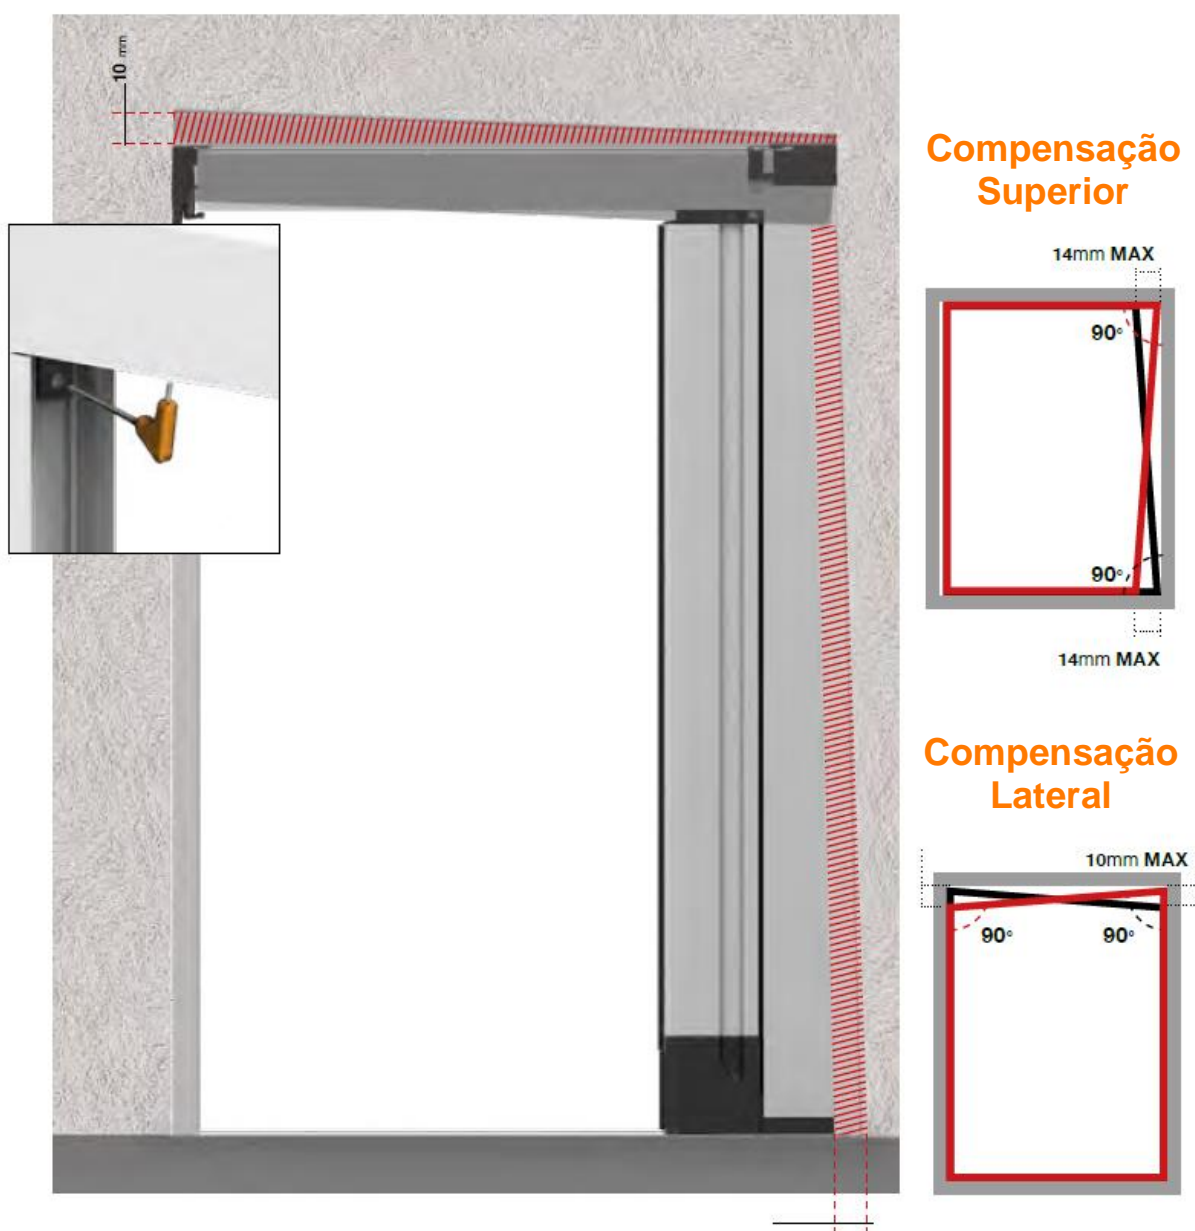

Resized

Compensação Superior

O Resized está equipado com um compensador superior telescópico que garante um funcionamento perfeito compensando até 10 mm de altura.

Compensação Lateral

O Resized está equipado com um compensador lateral telescópico que garante o perfeito funcionamento compensando até 14 mm de largura.