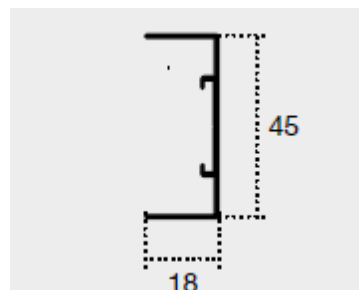

Compensação Lateral

O Resized está equipado com um compensador lateral telescópico que garante o perfeito funcionamento compensando até 14 mm de largura.

Resized

Opcional – sob cotação

Guia Piso Alumínio

Fecho do perfil

- O perfil móvel torna a Resized fácil de utilizar tanto da parte de dentro como da parte de fora da janela.
- Ideal para salas de uso frequente e adequado para entradas de cadeiras de rodas (perfil de piso com 5 mm de altura).
- Disponível nas versões de 1 porta de até 2m de largura e de uma porta de fecho central duplo de abertura até 4m.
- Compensação Superior: para um encaixe perfeito é necessário indicar a menor medida da altura da caixa.
- Compensação Lateral: para um encaixe correto é necessário indicar a menor medida da largura da caixa.
- Consultar cores disponíveis na página 25.