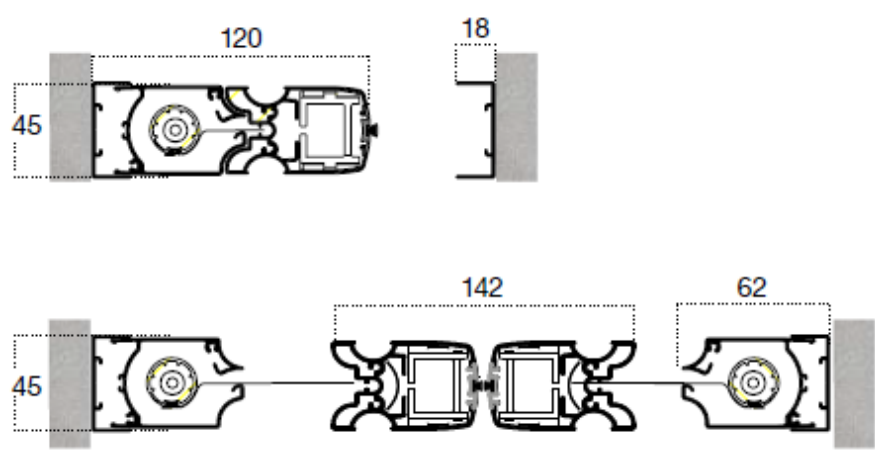

Medidas Recomendadas (mm)		
	Largura	Altura
Front 40	450	-
	1600	2400

As dimensões devem ser transmitidas em mm, indicando a largura x altura. A mosquiteira será fornecida com as medidas solicitadas.

Preço Líquido (s/ IVA incluído)

Dentro da corrente temos a presença do arpão rotativo duplo, interno + externo equipado com ripas de borracha, o que garante que a rede fique no interior.

Tela Alinhada

Resized 2 Portas

Resized

Secção Horizontal