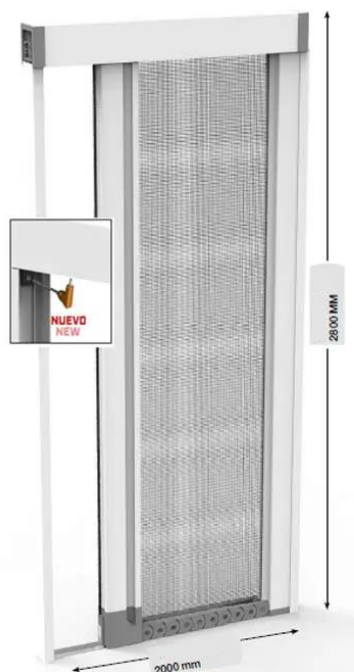

Preço Líquido (s/ IVA incluído)	
Front 40	€ / m ²

Faturação Mínima: 1,50 m²

Resized

Redes
Mosquiteiras

Resized

A Resized é uma rede mosquiteira de rolo elegante com tecido liso ideal para portas e janelas.

Dentro da corrente temos a presença do arpão rotativo duplo, interno + externo equipado com ripas de borracha, o que garante que a rede fique no interior.

Tela Alinhada

Resized 2 Portas

Resized

Secção Horizontal