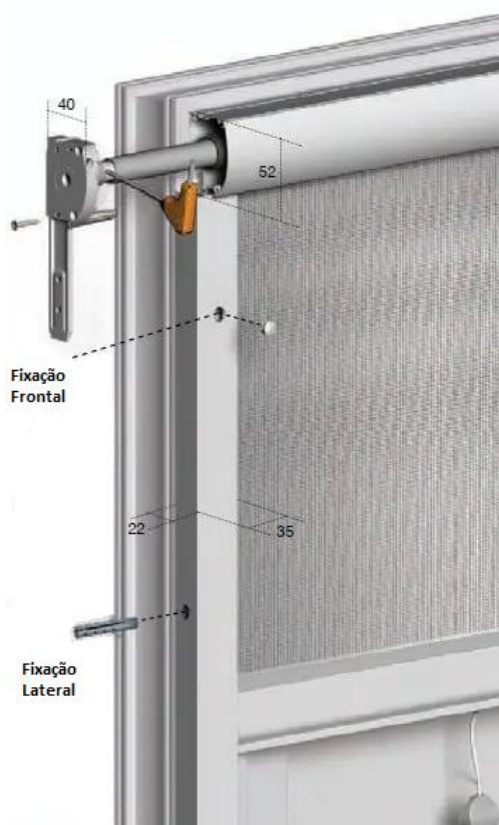

Simple 40

- A rede vem de fábrica em cinza.
- A Simple 40 caracteriza-se pela dupla possibilidade de montagem da gaveta:
 - V1 – com suportes para fixação em ambos os lados.
 - V2 – com grampos para fixação na parte superior da abertura.
- A versão standard possui guias com o tradicional felpudo e ganchos ajustáveis, indicados para instalação em compartimentos não quadrados.
- Consultar cores disponíveis na página 25.

Faturação Mínima: 1,50 m²

Front 40

Redes
Mosquiteiras

Front 40

A Front é uma rede mosquiteira de enrolar lateral, ideal para portas. O seu design ergonômico com perfil móvel, torna-a fácil e confortável de utilizar dentro e fora de casa (ideal para áreas de passagem frequente).

Sistema de fecho ajustável na guia. Define a paragem em qualquer altura.

Clique encaixe regulável

Front 40

Standard

Terminal Reto

Clique - Encaixe Rápido

Opcional – sob cotação

Terminal Curvo