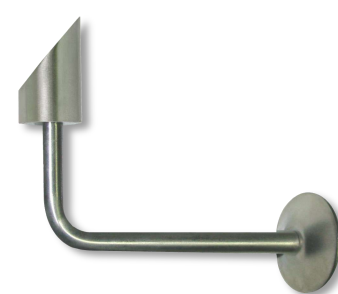

Série Rosetas

Latão e Tipo Inox - Acabamentos

20 Ouro Novo

21 Ouro Velho

22 Bronze

23 Oxidado Francês

49 Dourado Escovado

65 Bronze Escovado

67 Tipo Inox

Roseta Cil. Frisada

Roseta Cil. Lisa

Roseta Facetada

Referência	Designação	Acabamento	Preço Unt. €
281522121xx	Roseta Cil Facetada c/ Haste Curva 35*85mm	20 Ouro Novo 22 Bronze 23 Oxidado Francês 49 Dourado Escovado 65 Bronze Escovado	10,66
		67 Tipo Inox	13,38
281522120xx	Roseta Cil. Lisa c/ Haste Curva 35*85mm	20 Ouro Novo 22 Bronze 23 Oxidado Francês 49 Dourado Escovado 65 Bronze Escovado	10,16
		67 Tipo Inox	12,73
281522124xx	Roseta Frisada c/ Haste Curva 35*85mm	20 Ouro Novo 22 Bronze 23 Oxidado Francês 49 Dourado Escovado 65 Bronze Escovado	10,16
		67 Tipo Inox	12,73