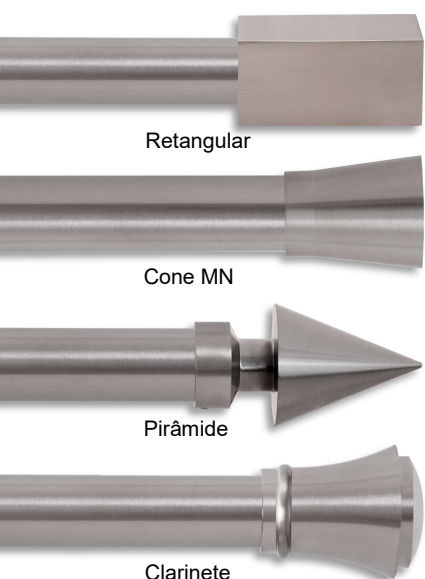

INOX E TIPO INOX

Série Evolução Ø30mm | Ø20mm

Série Ø16mm | Ø12mm

Acessórios

Série Evolução

Inox e Tipo Inox - Ø30mm | Ø20mm

Referência	Designação	Medida (m)	Preço Unt. €
36143015030	Varão Simples Inox Ø30mm refª 1430	1.50	24,47
36143017530		1.75	28,54
36143020030		2.00	32,64
36143022530		2.25	36,72
36143025030		2.50	40,79
36143030030		3.00	48,94
36143040030		4.00	65,26
36140015030		Varão Simples Inox Ø20mm refª 1400	1.50
36140017530	1.75		19,32
36140020030	2.00		22,06
36140022530	2.25		24,81
36140025030	2.50		27,61
36140030030	3.00		33,07
36140040030	4.00		44,10

Série Evolução

Terminais Inox - Ø30mm | Ø20mm

Referência	Designação	Nome	Preço Unt. €
36143600130	Terminal Ø30mm refª 1436	Bola	17,54
36140600130	Terminal Ø20mm refª 1406		10,72
36143640130	Terminal Ø30mm refª 1436	Facetado	16,69
36140640130	Terminal Ø20mm refª 1406		9,05
36143640030	Terminal Ø30mm refª 1436	Cilindro Liso	15,93
36140640030	Terminal Ø20 mm refª 1406 48 mm		8,60
36143640430	Terminal Ø30mm refª 1436	Cilindro Frisado	15,93
36140640430	Terminal Ø20 mm refª 1406 48 mm		8,60
36143604330	Terminal Ø30mm refª 1436	Topo	7,78
36140604330	Terminal Ø20mm refª 1406		5,80

Terminais Tipo Inox - Ø30mm | Ø20mm

Referência	Designação	Nome	Preço Unt. €
281536431200	Terminal Ø30mm refª 1536 Aros	TX0 Tipo Inox c/ Oxidado	20,11
281526431200	Terminal Ø20mm refª 1526 Aros		18,13
281536431201	Terminal Ø30mm refª 1536 Aros	TX1 Tipo Inox c/ Niq. Bril.	20,11
281526431201	Terminal Ø20mm refª 1526 Aros		18,13
281536431202	Terminal Ø30mm refª 1536 Aros	TX2 Tipo Inox c/ Dourado	20,11
281526431202	Terminal Ø20mm refª 1526 Aros		18,13