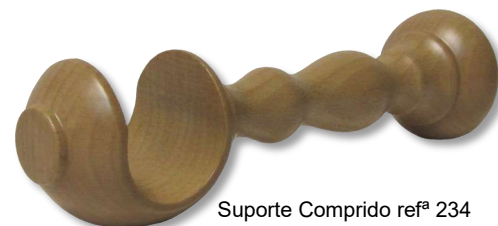

Suporte Moderno Comprido

Suporte Comprido refª 234

Suporte Comprido refª 334