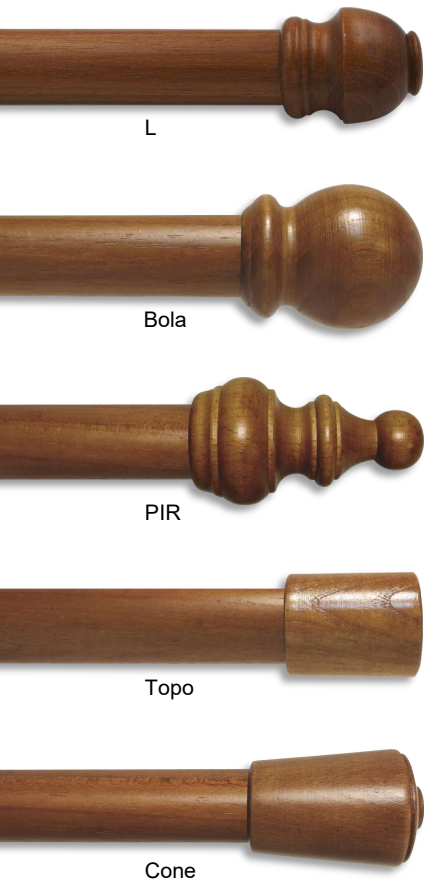

Série Tradicional

Terminais - Ø35mm | Ø28mm | Ø20mm