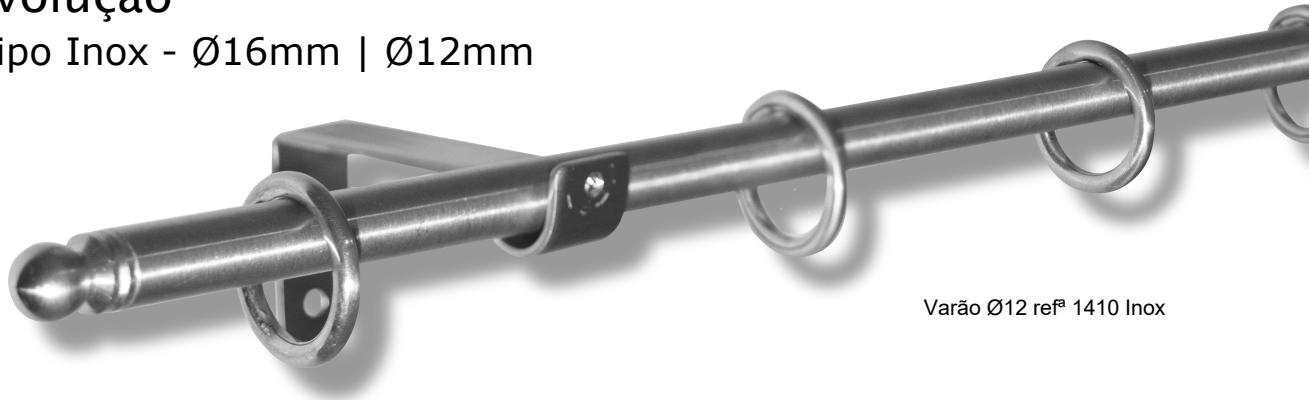

Suporte 1553 Teto Ø30

Suporte 1434 Teto Ø30
 Suporte 1404 Teto Ø20

Suporte Duplo Teto 1434
 Suporte Duplo Teto 1404

Série Evolução

Inox e Tipo Inox - Ø16mm | Ø12mm

Varão Ø12 refª 1410 Inox

Referência	Designação	Medida (m)	Preço Unt. €
36241015030	Varão Simples Inox Ø16mm refª 2410	1.50	16,75
36241017530		1.75	19,52
36241020030		2.00	22,32
36241022530		2.25	25,15
36241025030		2.50	27,86
36241030030		3.00	33,49

Série Evolução

Acessórios - Inox e Tipo Inox

	Referência	Designação	Preço Unt. €
	36143500130	Suporte Ø30mm refª 1435 TOPO (Desmontável - 2 peças)	18,30
	36140500130	Suporte Ø20mm refª 1405 TOPO (Desmontável - 2 peças)	15,25
	28152503867	Suporte Topo Ø20mm refª 1525-E	7,24
	28153701167	Argola Ø30mm refª 1537 c/ anel e gancho	4,64
	28152701167	Argola Ø20mm refª 1527 c/ anel e gancho	2,80
	28125201167	Argola Ø30mm refª 1252 c/ anel e gancho 45*62	3,20
	28129701167	Argola Ø20mm refª 1297 c/ anel e gancho	2,63
	36140700930	Argola Ø20mm refª 1407 c/ gancho	1,41
	28974045730	Ilhós Ø45*70 refª 974 Ø32 (Qt. Emb. 50)	1,19
	28974028530	Ilhós Ø30*50 refª 974 Ø20 (Qt. Emb. 50)	1,13
	28974003230	Ilhós Quadrados 73*73 refª 974-Q Ø32 (Qt. Emb. 50)	1,70
	28974001930	Ilhós Quadrados 55*55 refª 974-Q Ø19 (Qt. Emb. 50)	1,33
	36144600130	Canto Ø30mm refª 1446- 90°	15,19
	36141600130	Canto Ø20mm refª 1416- 90°	7,95
	28124203067	Canto Articulado Ø30mm refª 1242	47,75
	28123202067	Canto Articulado Ø20mm refª 1232	26,08
	36144500130	Curva Ø30mm refª 1445	9,42
	36141500130	Curva Ø20mm refª 1415	6,42
	16133300030	União Ø30mm refª 1333 - Zincada	0,76
	16132300030	União Ø20mm refª 1323	0,71