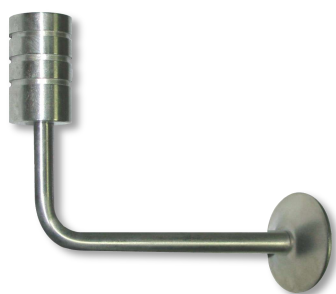

Embrace 1291

Referência	Designação	Acabamento	Preço Unt. €
281021001xx	Embrace refª 1021	20 Ouro Novo 22 Bronze 23 Oxidado Francês 49 Dourado Escovado 65 Bronze Escovado	22,35
		67 Tipo Inox	23,93
281021100xx	Embrace refª 1021-L c/ prolongador 100mm	20 Ouro Novo 22 Bronze 23 Oxidado Francês 49 Dourado Escovado 65 Bronze Escovado	27,13
		67 Tipo Inox	30,18
281291001xx	Embrace refª 1291	20 Ouro Novo 22 Bronze 23 Oxidado Francês 49 Dourado Escovado 65 Bronze Escovado	20,40
		67 Tipo Inox	25,20

Série Rosetas

Latão e Tipo Inox - Acabamentos

20 Ouro Novo

21 Ouro Velho

22 Bronze

23 Oxidado Francês

49 Dourado Escovado

65 Bronze Escovado

67 Tipo Inox

Roseta Cil. Frisada

Roseta Cil. Lisa

Roseta Facetada

Referência	Designação	Acabamento	Preço Unt. €
281522121xx	Roseta Cil Facetada c/ Haste Curva 35*85mm	20 Ouro Novo 22 Bronze 23 Oxidado Francês 49 Dourado Escovado 65 Bronze Escovado	10,66
		67 Tipo Inox	13,38
281522120xx	Roseta Cil. Lisa c/ Haste Curva 35*85mm	20 Ouro Novo 22 Bronze 23 Oxidado Francês 49 Dourado Escovado 65 Bronze Escovado	10,16
		67 Tipo Inox	12,73
281522124xx	Roseta Frisada c/ Haste Curva 35*85mm	20 Ouro Novo 22 Bronze 23 Oxidado Francês 49 Dourado Escovado 65 Bronze Escovado	10,16
		67 Tipo Inox	12,73